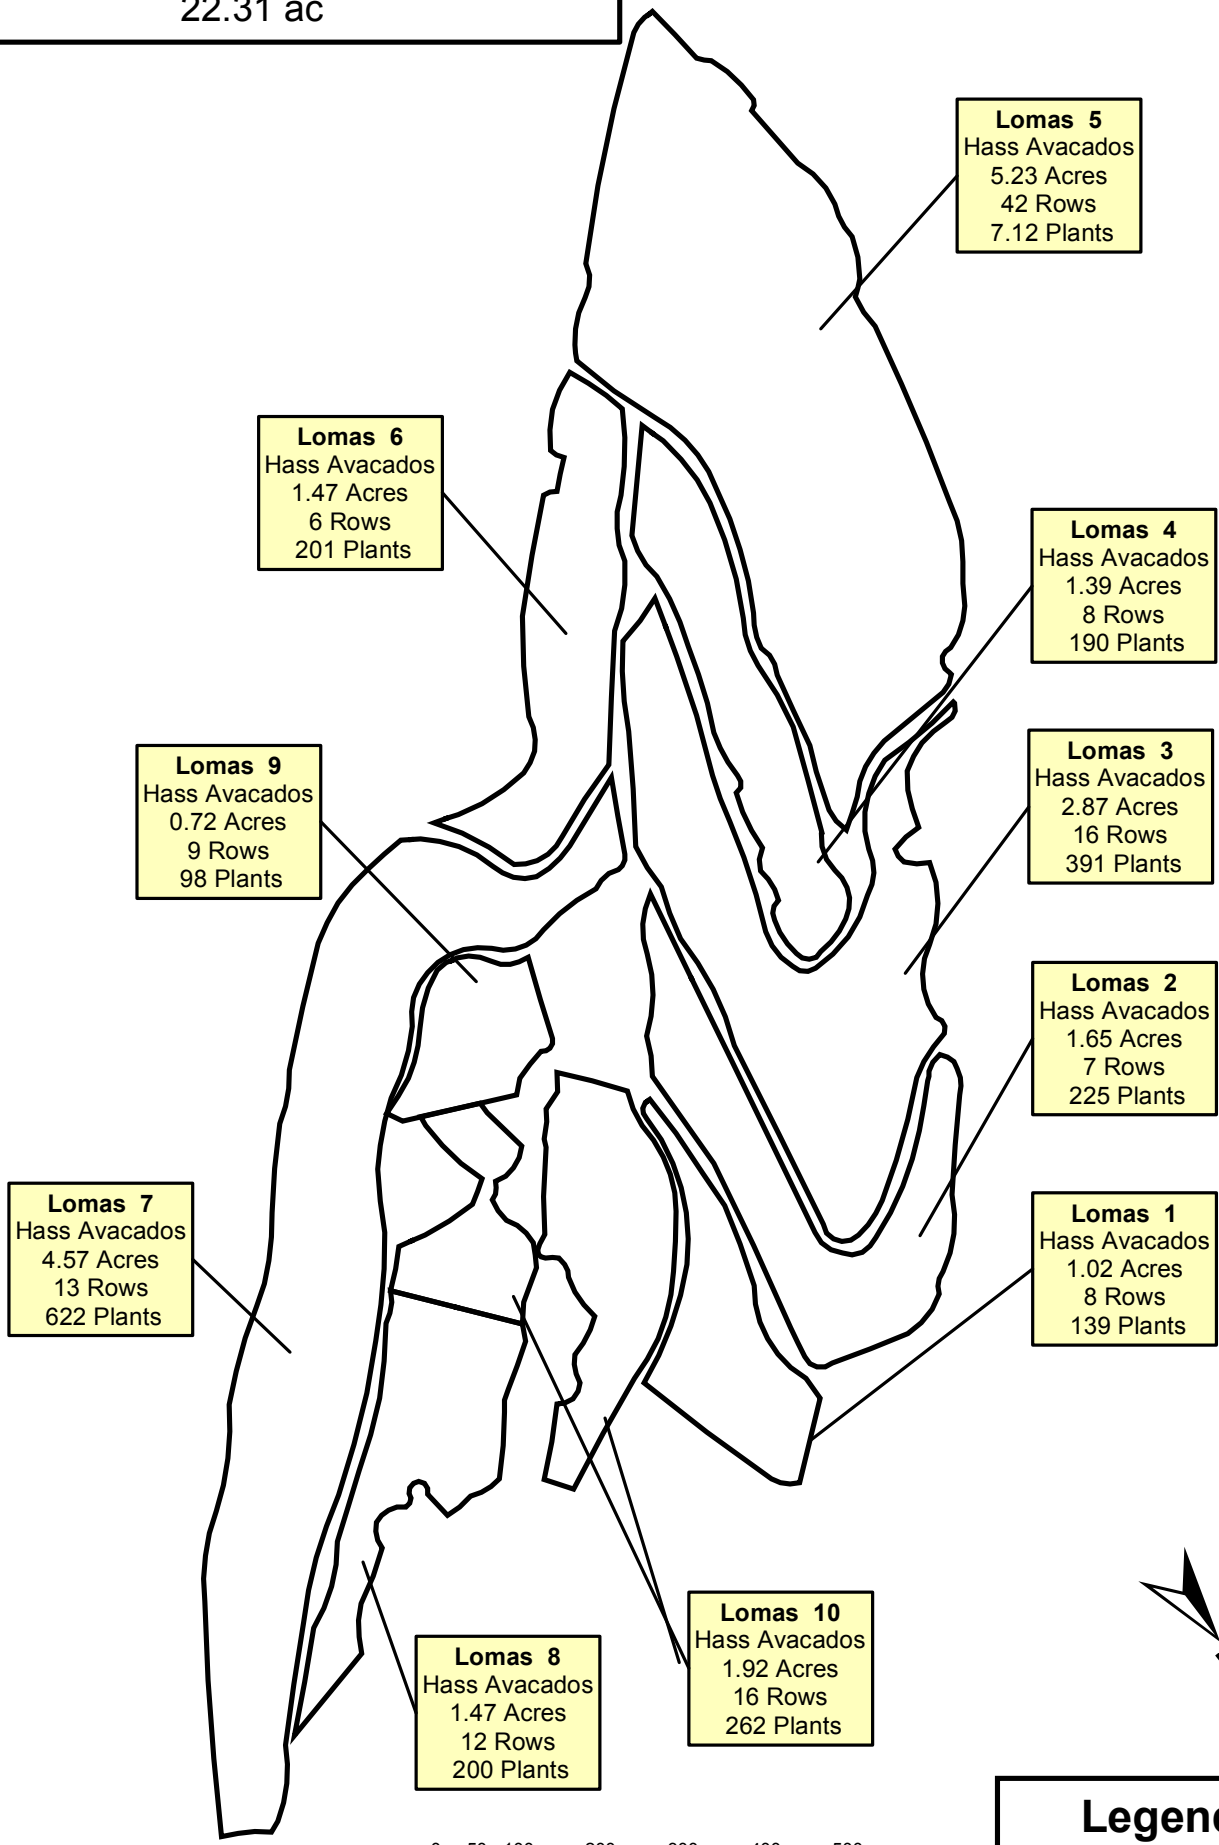

Santa Lucia Avocado Orchard

22.31 ac

Legend

□ Block outline