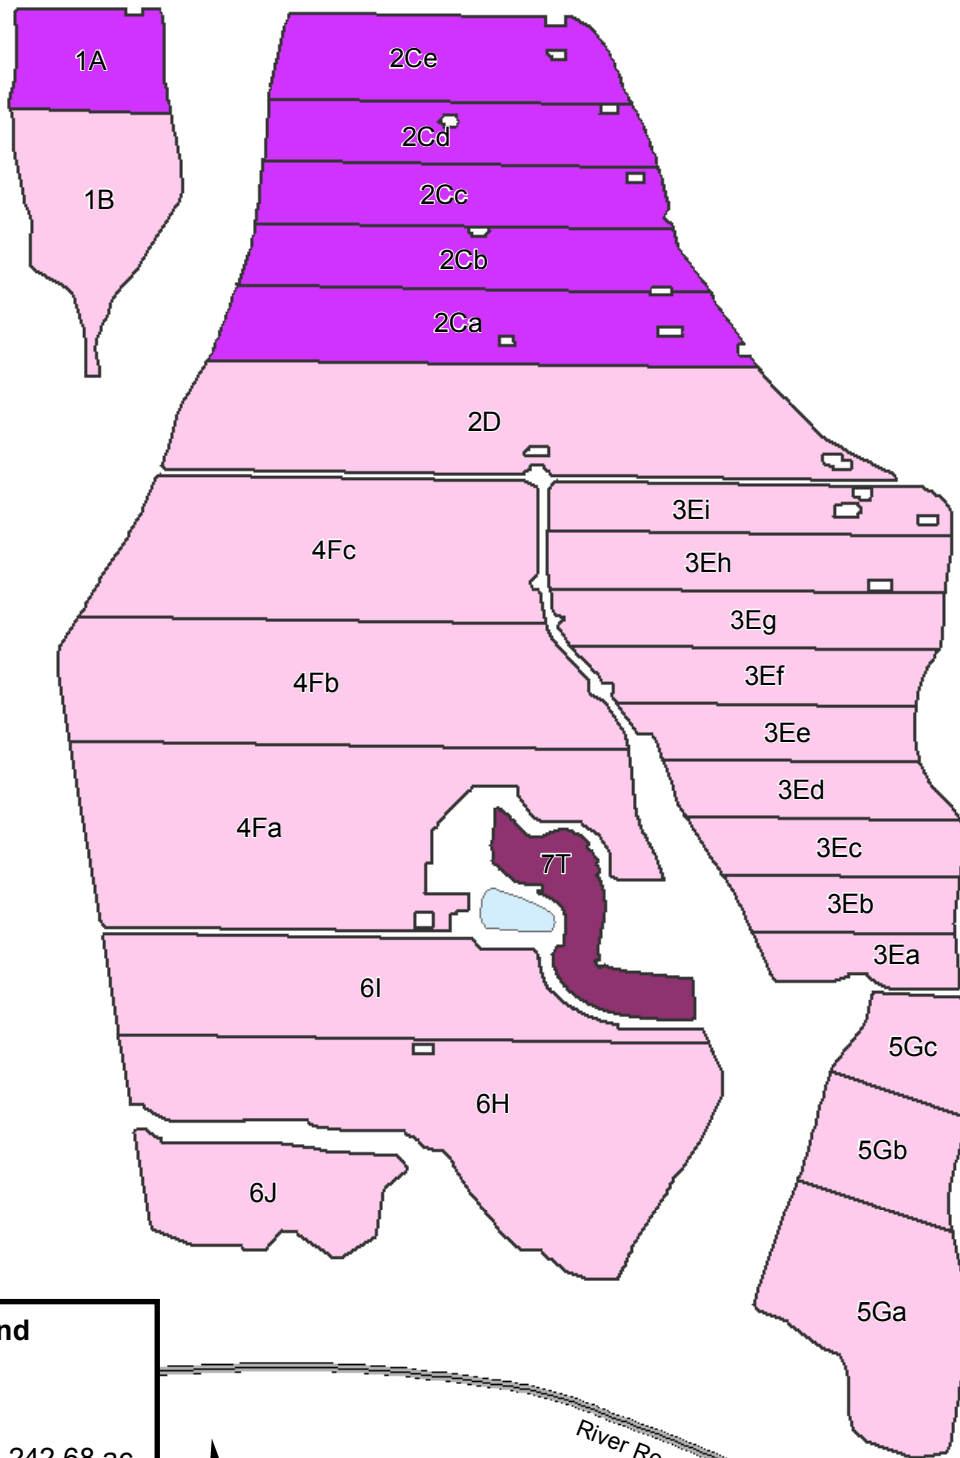

Hahn Estates

Doctor's Vineyard - 242.68 acres
Variety Map

Legend

- Road
- Reservoir
- Varietal Blocks 242.68 ac
- Pinot Noir - 193.11 ac
- Syrah - 45.51 ac
- Malbec - 4.07 ac

Doctor's Vineyard Information

Block	Sub Block	Acres	Variety	Clone	Rootstock	Plants per Acre	Plants	Spacing	Planted	Grafted	Notes
1A		4.51	Syrah	Syrah - Ventana	5C	566	2,550	11'x7'	1991	2000	
1B		7.70	Pinot Noir	Calera, 828	5C	566	4,354	11'x7'	1991	2005	
	2Ca	10.87	Syrah	174	5C	566	6,149	11'x7'	1990	2003	
	2Cb	7.88	Syrah	Noir	5C	566	4,458	11'x7'	1990	2003	
	2Cc	7.24	Syrah	383	5C	566	4,095	11'x7'	1990	2003	
	2Cd	6.74	Syrah	Ventana	5C	566	3,812	11'x7'	1990	2003	
	2Ce	8.28	Syrah	877	5C	566	4,682	11'x7'	1990	2003	
2C		41.00					23,196				
2D		20.34	Pinot Noir	115	5C	566	11,506	11'x7'	1990	2006	
	3Ea	2.92	Pinot Noir	Calera	5C	622	1,820	10'x7'	1990	2002	
	3Eb	3.59	Pinot Noir	Jackson 16	5C	622	2,233	10'x7'	1990	2002	
	3Ec	4.24	Pinot Noir	Jackson 9	5C	622	2,640	10'x7'	1990	2002	
	3Ed	4.35	Pinot Noir	Swan	5C	622	2,708	10'x7'	1990	2002	
	3Ee	4.52	Pinot Noir	Pommard 4	5C	622	2,810	10'x7'	1990	2002	
	3Ef	5.38	Pinot Noir	115	5C	622	3,350	10'x7'	1990	2002	
	3Eg	6.29	Pinot Noir	113	5C	622	3,916	10'x7'	1990	2002	
	3Eh	6.47	Pinot Noir	777	5C	622	4,027	10'x7'	1990	2002	
	3Ei	5.66	Pinot Noir	667	5C	622	3,524	10'x7'	1990	2002	
3E		43.43					27,028				
	4Fa	23.36	Pinot Noir	Pommard 5	5C	566	13,216	11'x7'	1990	2006	
	4Fb	18.82	Pinot Noir	777	5C	566	10,647	11'x7'	1990	2006	
	4Fc	17.17	Pinot Noir	Swan	5C	566	9,715	11'x7'	1990	2006	
4F		59.36					33,578				
	5Ga	10.95	Pinot Noir	2A	5C	622	6,816	10'x7'	1990	2006	
	5Gb	4.86	Pinot Noir	Jackson 16	5C	622	3,025	10'x7'	1990	2006	
	5Gc	3.36	Pinot Noir	Jackson 9	5C	622	2,089	10'x7'	1990	2006	
5G		19.17					11,930				
6I		13.68	Pinot Noir	777	5C	566	7,738	11'x7'	1990	2005	
6H		22.42	Pinot Noir	Calera	5C	566	12,681	11'x7'	1989	2005	
6J		7.02	Pinot Noir	828	5C	566	3,970	11'x7'	1990	2005	
7T		4.07	Malbec	9	101-14	415	1,687	15'x7'	2003		
Doctor's Total		242.68					140,218				