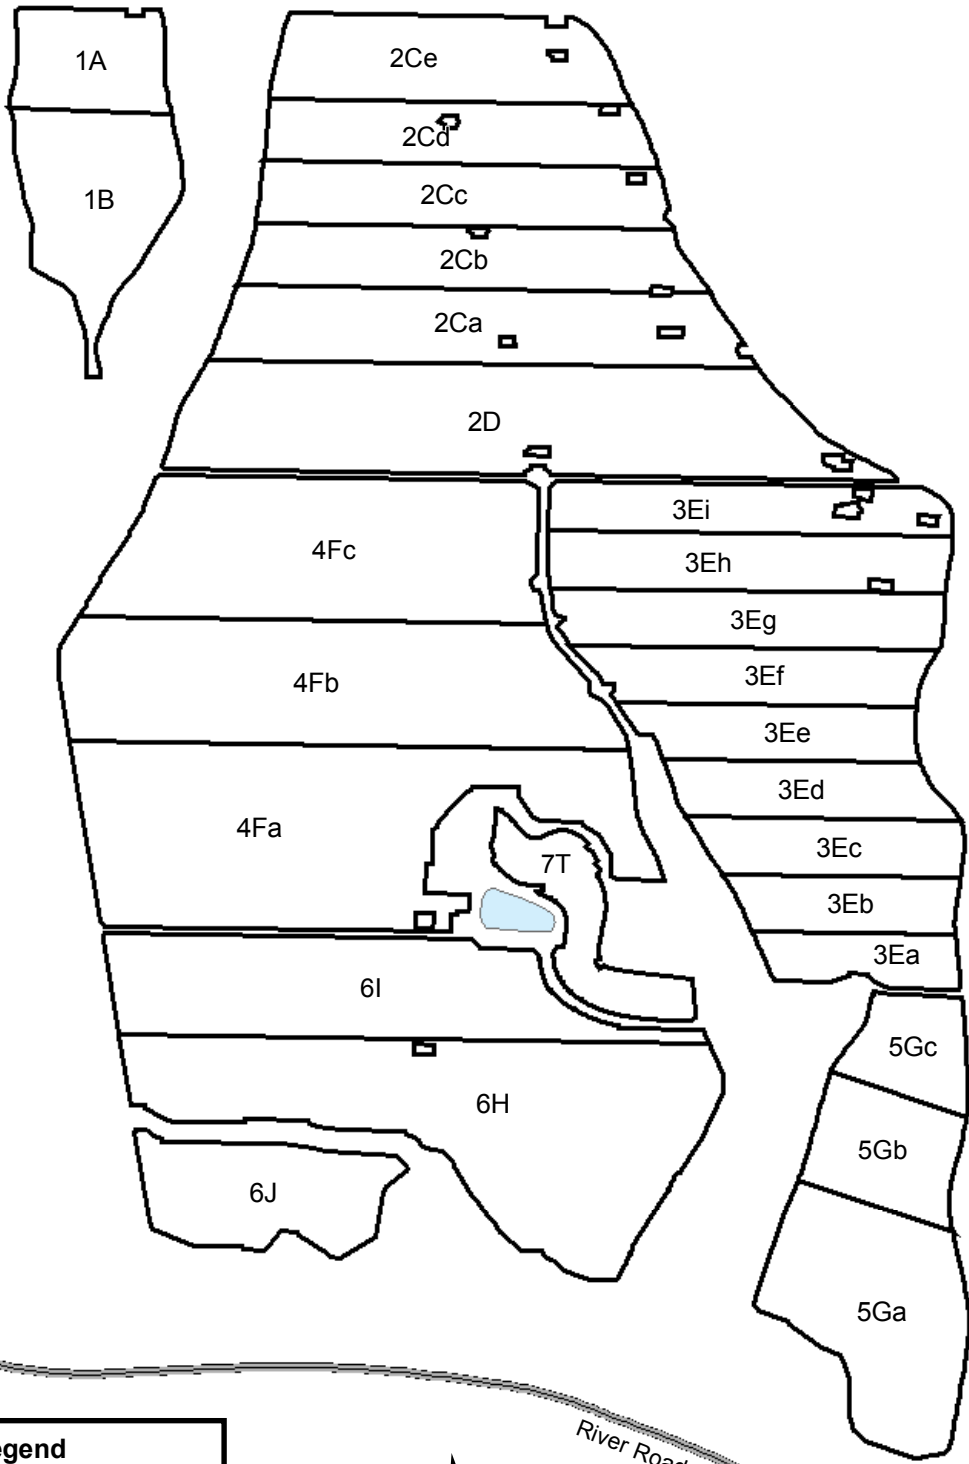

# Hahn Estates

Doctor's Vineyard - 242.68 acres  
Block Map

**Legend**

- Block Outline - 242.68 ac
- Road
- Reservoir

Doctor's Vineyard Information

Block	Sub Block	Acres	Variety	Clone	Rootstock	Plants per Acre	Plants	Spacing	Planted	Grafted	Notes
1A		4.51	Syrah	Syrah - Ventana	5C	566	2,550	11'x7'	1991	2000	
1B		7.70	Pinot Noir	Calera, 828	5C	566	4,354	11'x7'	1991	2005	
	2Ca	10.87	Syrah	174	5C	566	6,149	11'x7'	1990	2003	
	2Cb	7.88	Syrah	Noir	5C	566	4,458	11'x7'	1990	2003	
	2Cc	7.24	Syrah	383	5C	566	4,095	11'x7'	1990	2003	
	2Cd	6.74	Syrah	Ventana	5C	566	3,812	11'x7'	1990	2003	
	2Ce	8.28	Syrah	877	5C	566	4,682	11'x7'	1990	2003	
2C		41.00					23,196				
2D		20.34	Pinot Noir	115	5C	566	11,506	11'x7'	1990	2006	
	3Ea	2.92	Pinot Noir	Calera	5C	622	1,820	10'x7'	1990	2002	
	3Eb	3.59	Pinot Noir	Jackson 16	5C	622	2,233	10'x7'	1990	2002	
	3Ec	4.24	Pinot Noir	Jackson 9	5C	622	2,640	10'x7'	1990	2002	
	3Ed	4.35	Pinot Noir	Swan	5C	622	2,708	10'x7'	1990	2002	
	3Ee	4.52	Pinot Noir	Pommard 4	5C	622	2,810	10'x7'	1990	2002	
	3Ef	5.38	Pinot Noir	115	5C	622	3,350	10'x7'	1990	2002	
	3Eg	6.29	Pinot Noir	113	5C	622	3,916	10'x7'	1990	2002	
	3Eh	6.47	Pinot Noir	777	5C	622	4,027	10'x7'	1990	2002	
	3Ei	5.66	Pinot Noir	667	5C	622	3,524	10'x7'	1990	2002	
3E		43.43					27,028				
	4Fa	23.36	Pinot Noir	Pommard 5	5C	566	13,216	11'x7'	1990	2006	
	4Fb	18.82	Pinot Noir	777	5C	566	10,647	11'x7'	1990	2006	
	4Fc	17.17	Pinot Noir	Swan	5C	566	9,715	11'x7'	1990	2006	
4F		59.36					33,578				
	5Ga	10.95	Pinot Noir	2A	5C	622	6,816	10'x7'	1990	2006	
	5Gb	4.86	Pinot Noir	Jackson 16	5C	622	3,025	10'x7'	1990	2006	
	5Gc	3.36	Pinot Noir	Jackson 9	5C	622	2,089	10'x7'	1990	2006	
5G		19.17					11,930				
6I		13.68	Pinot Noir	777	5C	566	7,738	11'x7'	1990	2005	
6H		22.42	Pinot Noir	Calera	5C	566	12,681	11'x7'	1989	2005	
6J		7.02	Pinot Noir	828	5C	566	3,970	11'x7'	1990	2005	
7T		4.07	Malbec	9	101-14	415	1,687	15'x7'	2003		
Doctor's Total		242.68					140,218				